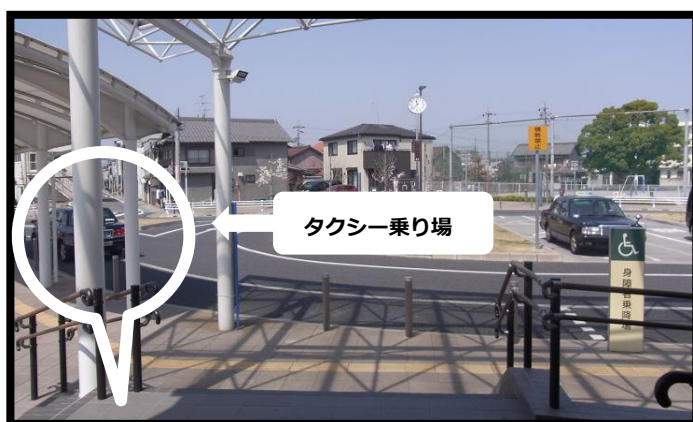

看板にタクシー会社の
電話番号が記載されて
います。